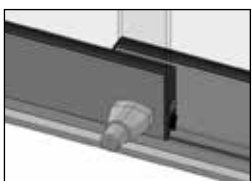

Ausführungsmöglichkeiten

Führungsschienen
2-spurig

Schema A 

Schema B 

Führungsschienen
3-spurig

Schema C 

Schema D 

Führungsschienen
4-spurig

Schema E 

Schema F 

Führungsschienen
5-spurig

Schema G 

Kombinationen

Schema B – E

Schema D – E

Schema F – E

Verschlussmöglichkeiten

- Mit Druckschloss
- Im Rahmen

- Im Glas
- Push-Push

- Im Flügelprofil

Auf einen Blick

- Höhe bis 2.60 Meter
- Führungsschienen, die mit bis 5 parallel angeordneten Spuren ausgestattet sind
- Breite Gesamtanlage bis 7 Meter
- Breite Glasflügel bis 1.20 Meter (abhängig von der Glashöhe)
- Bis zu 10 Glasflügel können in einer Anlage geführt werden
- Die Bautiefe der Führungsschiene beträgt maximal 98 mm
- Die Führungsschienen sind im Boden versenkbar
- Kugelgelagerte Laufrollen
- Die Laufwagen sind höhenverstellbar
- Geräuschloser Lauf durch witterungsbeständige Lauffläche
- Verschiedene Verschlussmöglichkeiten, je nach Bedürfnis