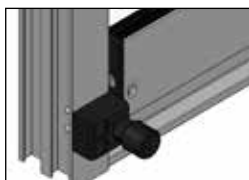

Wissenswertes

Bei der COVER Schiebeverglasung wird Einscheiben-Sicherheitsglas (ESG) in der Standardstärke 10 mm verwendet. Die Lauf- und Führungsschienen werden von einem umlaufenden Rahmen eingefasst. Die Farbe der Aluminium-Profile ist frei wählbar, damit sich die Schiebeverglasung optisch perfekt ins Gesamtbild Ihrer Liegenschaft einfügt. Durch die kugelgelagerten Laufrollen und die witterungsbeständige Lauffläche aus glasfaserverstärktem Polyamid ist ein geräuschloser Lauf der Glasflügel bei allen Betriebsbedingungen gewährleistet.

Verschlussmöglichkeiten

- Mit Druckschloss
- Im Rahmen

- Im Glas
- Push-Push

- Im Flügelprofil

Auf einen Blick

- Höhe bis 2.60 Meter
- Führungsschienen, die mit bis 5 parallel angeordneten Spuren ausgestattet sind
- Breite Gesamtanlage bis 7 Meter
- Breite Glasflügel bis 1.20 Meter (abhängig von der Glashöhe)
- Bis zu 10 Glasflügel können in einer Anlage geführt werden
- Die Bautiefe der Führungsschiene beträgt maximal 98 mm
- Die Führungsschienen sind im Boden versenkbar
- Kugelgelagerte Laufrollen
- Die Laufwagen sind höhenverstellbar
- Geräuschloser Lauf durch witterungsbeständige Lauffläche
- Verschiedene Verschlussmöglichkeiten, je nach Bedürfnis