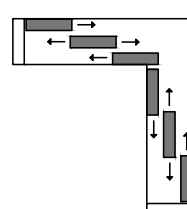

Ausführungsmöglichkeiten

Führungsschienen
2-spurig

Schema A 

Schema B 

Führungsschienen
3-spurig

Schema C 

Schema D 

Führungsschienen
4-spurig

Schema E 

Schema F 

Führungsschienen
5-spurig

Schema G 

Kombinationen

Schema B – E

Schema D – E

Schema F – E

Wissenswertes

Bei der COVER Schiebeverglasung wird Einscheiben-Sicherheitsglas (ESG) in der Standardstärke 10 mm verwendet. Die Lauf- und Führungsschienen werden von einem umlaufenden Rahmen eingefasst. Die Farbe der Aluminium-Profile ist frei wählbar, damit sich die Schiebeverglasung optisch perfekt ins Gesamtbild Ihrer Liegenschaft einfügt. Durch die kugelgelagerten Laufrollen und die witterungsbeständige Lauffläche aus glasfaserverstärktem Polyamid ist ein geräuschloser Lauf der Glasflügel bei allen Betriebsbedingungen gewährleistet.

Verschlussmöglichkeiten

- Mit Druckschloss
- Im Rahmen

- Im Glas
- Push-Push

- Im Flügelprofil

Auf einen Blick

- Höhe bis 2.60 Meter
- Führungsschienen, die mit bis 5 parallel angeordneten Spuren ausgestattet sind
- Breite Gesamtanlage bis 7 Meter
- Breite Glasflügel bis 1.20 Meter (abhängig von der Glashöhe)
- Bis zu 10 Glasflügel können in einer Anlage geführt werden
- Die Bautiefe der Führungsschiene beträgt maximal 98 mm
- Die Führungsschienen sind im Boden versenkbar
- Kugelgelagerte Laufrollen
- Die Laufwagen sind höhenverstellbar
- Geräuschloser Lauf durch witterungsbeständige Lauffläche
- Verschiedene Verschlussmöglichkeiten, je nach Bedürfnis