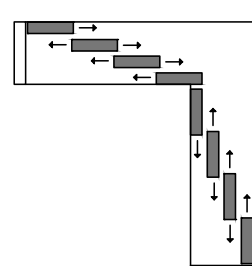

Ausführungsmöglichkeiten

Führungsschienen
2-spurig

Schema A 

Schema B 

Führungsschienen
3-spurig

Schema C 

Schema D 

Führungsschienen
4-spurig

Schema E 

Schema F 

Führungsschienen
5-spurig

Schema G 

Kombinationen

Schema B – E

Schema D – E

Schema F – E

Wissenswertes

Bei der COVER Schiebeverglasung wird Einscheiben-Sicherheitsglas (ESG) in der Standardstärke 10 mm verwendet. Die Lauf- und Führungsschienen werden von einem umlaufenden Rahmen eingefasst. Die Farbe der Aluminium-Profile ist frei wählbar, damit sich die Schiebeverglasung optisch perfekt ins Gesamtbild Ihrer Liegenschaft einfügt. Durch die kugelgelagerten Laufrollen und die witterungsbeständige Lauffläche aus glasfaserverstärktem Polyamid ist ein geräuschloser Lauf der Glasflügel bei allen Betriebsbedingungen gewährleistet.

Verschlussmöglichkeiten

- Mit Druckschloss
- Im Rahmen

- Im Glas
- Push-Push

- Im Flügelprofil

Auf einen Blick

- Höhe bis 2.60 Meter
- Führungsschienen, die mit bis 5 parallel angeordneten Spuren ausgestattet sind
- Breite Gesamtanlage bis 7 Meter
- Breite Glasflügel bis 1.20 Meter (abhängig von der Glashöhe)
- Bis zu 10 Glasflügel können in einer Anlage geführt werden
- Die Bautiefe der Führungsschiene beträgt maximal 98 mm
- Die Führungsschienen sind im Boden versenkbar
- Kugelgelagerte Laufrollen
- Die Laufwagen sind höhenverstellbar
- Geräuschloser Lauf durch witterungsbeständige Lauffläche
- Verschiedene Verschlussmöglichkeiten, je nach Bedürfnis