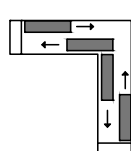

Ausführungsmöglichkeiten

Führungsschienen
2-spurig

Schema A 

Schema B 

Führungsschienen
3-spurig

Schema C 

Schema D 

Führungsschienen
4-spurig

Schema E 

Schema F 

Führungsschienen
5-spurig

Schema G 

Kombinationen

Schema B – E

Schema D – E

Schema F – E

Verschlussmöglichkeiten

- Mit Druckschloss
- Im Rahmen

- Im Glas
- Push-Push

- Im Flügelprofil

Auf einen Blick

- Höhe bis 2.60 Meter
- Führungsschienen, die mit bis 5 parallel angeordneten Spuren ausgestattet sind
- Breite Gesamtanlage bis 7 Meter
- Breite Glasflügel bis 1.20 Meter (abhängig von der Glashöhe)
- Bis zu 10 Glasflügel können in einer Anlage geführt werden
- Die Bautiefe der Führungsschiene beträgt maximal 98 mm
- Die Führungsschienen sind im Boden versenkbar
- Kugelgelagerte Laufrollen
- Die Laufwagen sind höhenverstellbar
- Geräuschloser Lauf durch witterungsbeständige Lauffläche
- Verschiedene Verschlussmöglichkeiten, je nach Bedürfnis