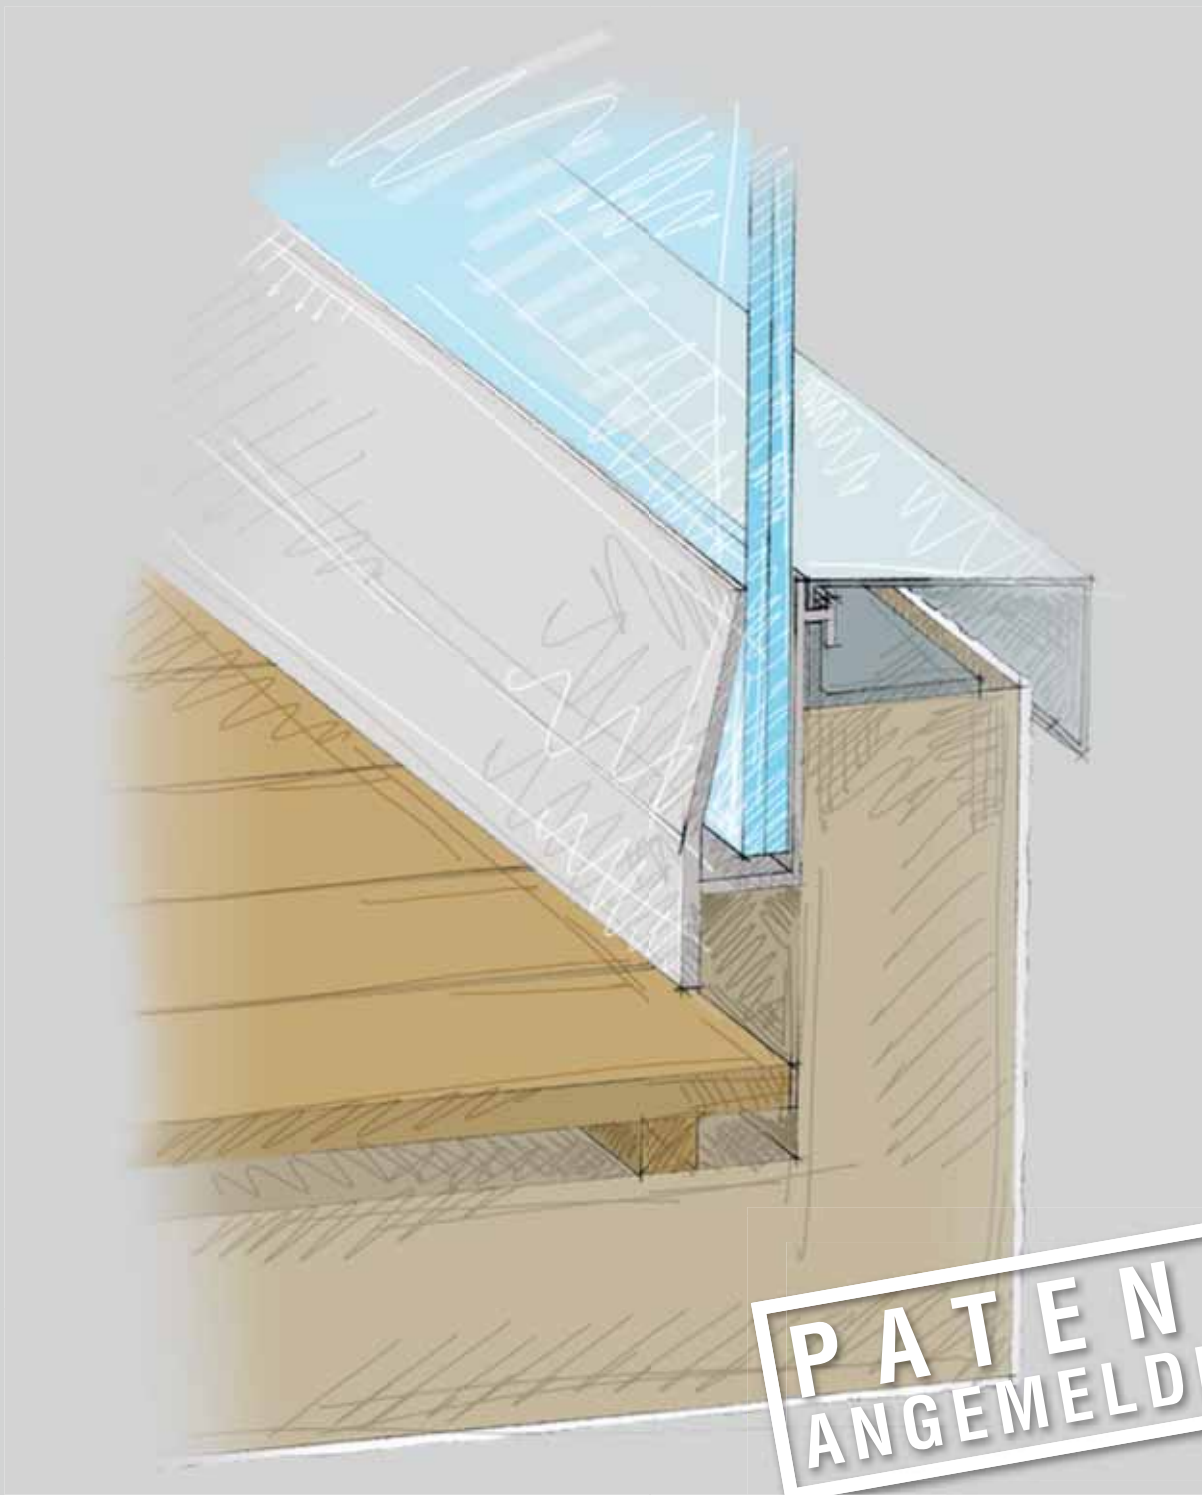

GELÄNDERSYSTEM AUS GLAS

WK-KLARO

SYSTEM WK-KLARO 135

Das Ganzglas-Brüstungsgeländer ergänzt elegant eine bestehende Balkonbrüstung und bietet freie Sicht bei Glashöhen bis 850mm. Stilvoll und formschlank ausgeführt, lässt es keine Wünsche offen.

SYSTEM WK-KLARO 124

Dieses hochwertige Ganzglasgeländer bietet komplettes Panorama bei einer Glashöhe von 1000mm. Transparent und unauffällig erfüllt es die hohen Anforderungen an Sicherheit mit maximalem Weitblick.

MODERN

Formschöne Ästhetik

Freie Sicht auf das Panorama

Kein Handlauf oder Glaskantenschutz notwendig

Kostengünstig dank optimalem Ressourceneinsatz

INDIVIDUELL

Fertigung nach Kundenwunsch

Blechverkleidung in der Materialisierung frei wählbar

Auf jede Bausituation anpassbar

Keine Grenzen in der Farbgebung der Konstruktion

FUNKTIONAL

Durchgehende, lineare Glaslagerung

Glasklemmung mittels Trockensystem statt Silikon

Wasserabführung kontrolliert und integriert