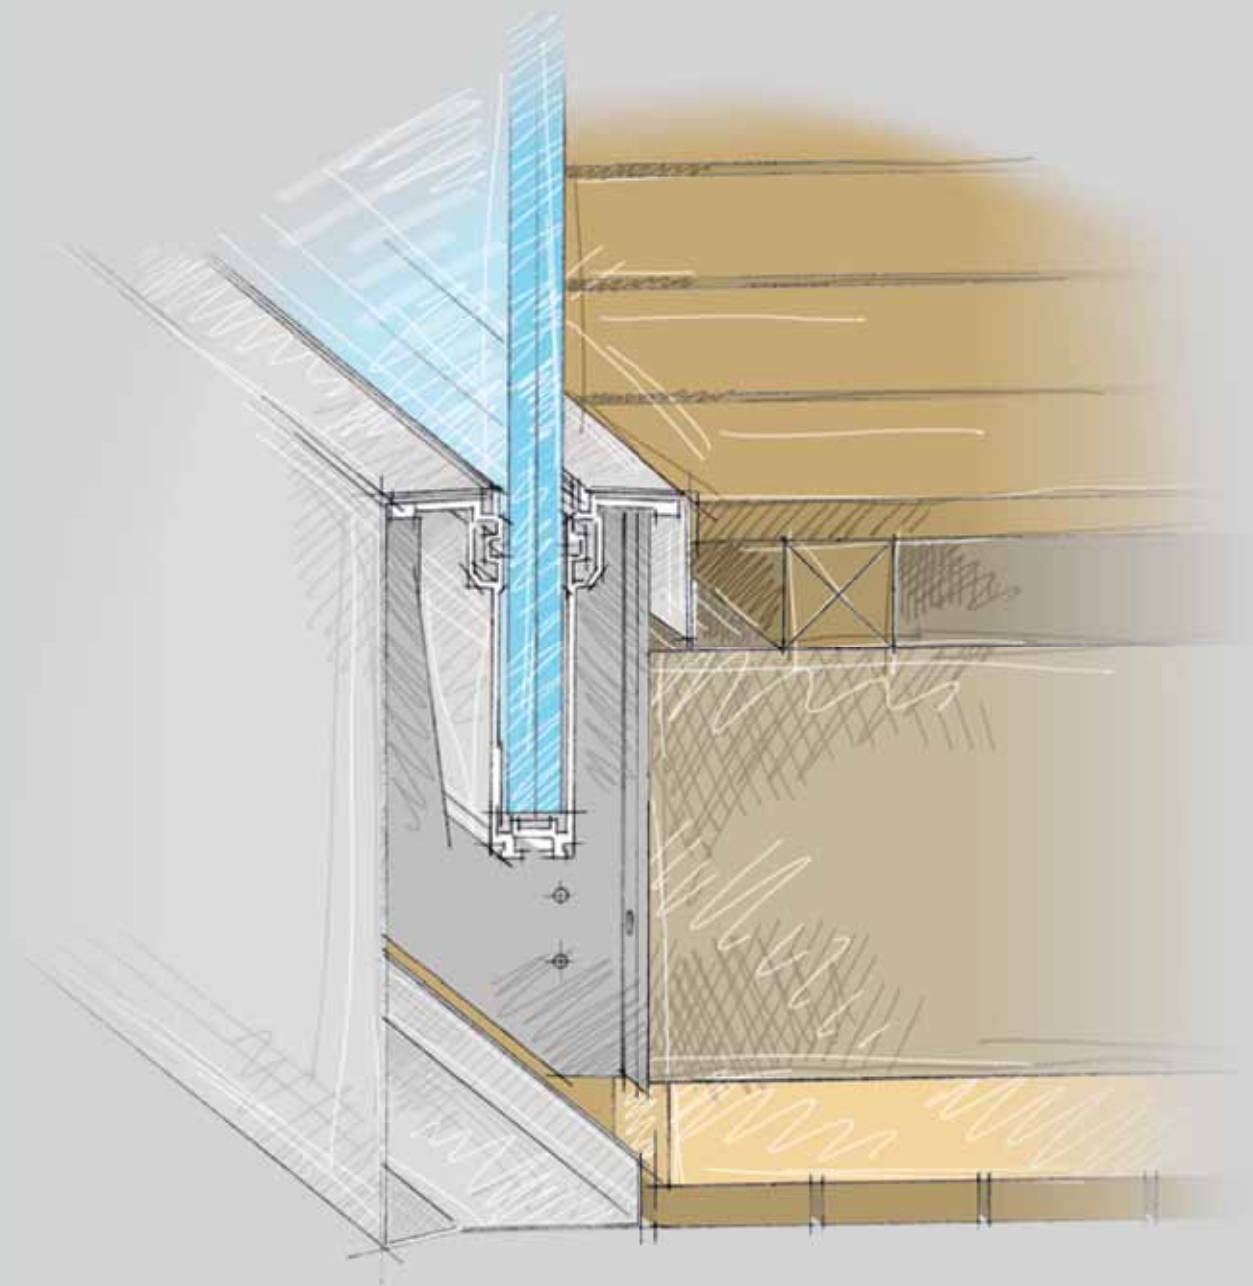

GELÄNDERSYSTEM AUS GLAS

WK-KLARO

SYSTEM WK-KLARO 135

Das Ganzglas-Brüstungsgeländer ergänzt elegant eine bestehende Balkonbrüstung und bietet freie Sicht bei Glashöhen bis 850mm. Stilvoll und formschlank ausgeführt, lässt es keine Wünsche offen.

SYSTEM WK-KLARO 124

Dieses hochwertige Ganzglasgeländer bietet komplettes Panorama bei einer Glashöhe von 1000mm. Transparent und unauffällig erfüllt es die hohen Anforderungen an Sicherheit mit maximalem Weitblick.

MODERN

Formschöne Ästhetik

Freie Sicht auf das Panorama

Kein Handlauf oder Glaskantenschutz notwendig

Kostengünstig dank optimalem Ressourceneinsatz

INDIVIDUELL

Fertigung nach Kundenwunsch

Blechverkleidung in der Materialisierung frei wählbar

Auf jede Bausituation anpassbar

Keine Grenzen in der Farbgebung der Konstruktion

FUNKTIONAL

Durchgehende, lineare Glaslagerung

Glasklemmung mittels Trockensystem statt Silikon

Wasserabführung kontrolliert und integriert